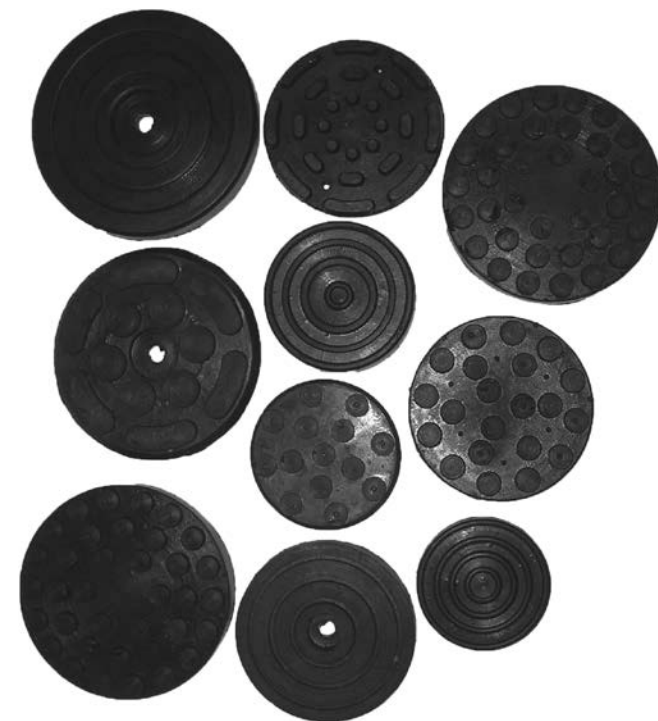

Tip vozila:UNIVERZALNO

Nele **1533**

Optizer guma, veća, 40mm, **optizer rubber, bigger 40mm**

Tip vozila:UNIVERZALNO

Nele **1502**

sifra	naziv	dimenzija
3049	gumeni podmetač za autodizalice f 160	158x26x145
3056	gumeni podmetač za autodizalice f 145	145x27x129, tri pipka
30561	gumeni podmetač za autodizalice f 145	145x27x127
3063	gumeni podmetač za autodizalice f 144	144x24x101/4 2
3070	gumeni podmetač za autodizalice f 125	124x18x117
3087	gumeni podmetač za autodizalice f 120	122x27x105
30871	gumeni podmetač za autodizalice f 120	120x20
3018	gumeni podmetač za autodizalice f 100	101x20x10
30181	gumeni podmetač za autodizalice f 100	99x38x87
3094	gumeni podmetač za autodizalice f 88	87x40x68